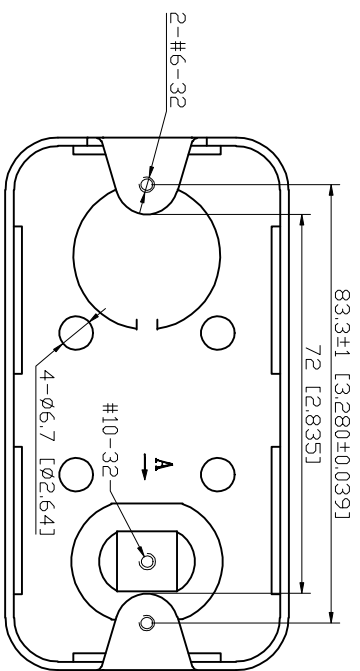

ELECTROLINE

Cat.# E-L 596

4×2×1-7/8"
(4"C-3/4")

1.6mm